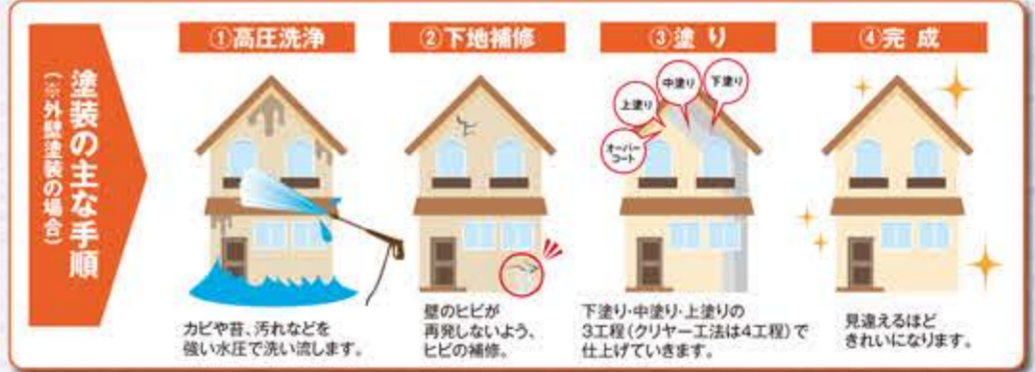

コープハウジングひろしまの健康リフォームははじめませんか?

LIXIL 玄関ドア
玄関ドア片開き(リシェントII) アルミ仕様 M11型
メーカー希望小売価格405,000円
※写真はイメージです
368,000円
取付工事費込(標準工事)税別

LIXIL 内窓
防音・断熱効果有り。空調の効きが良くなります。
内窓《インプラス》
サイズ:1800×1200 **37,000円**
サイズ:1800×1800 **70,000円**
取付工事費込・税別

FUKUMI 床板をはがさずに、床下から施工します。施工中も普段通りに生活していただけます。
床下断熱工事 断熱材(床)
1~2日間の簡単工事!
例)6帖(3坪)の場合 6,500円/㎡(税別)
64,350円 税別

今がチャンス!! 年2回 春の外壁塗装 キャンペーン

外壁塗装の早割10
2020年4月30日までのお問合せ分まで
塗装工事10%OFF
塗料金の目安
30坪/2階建ての場合(使用塗料:パーフェクトトップ)足場含む 780,000円(税別)
外壁塗装の早割10 適用で 78,000円引きの **702,000円** 税別
※サイディングの建物の場合、別途シーリング工事が必要となります。