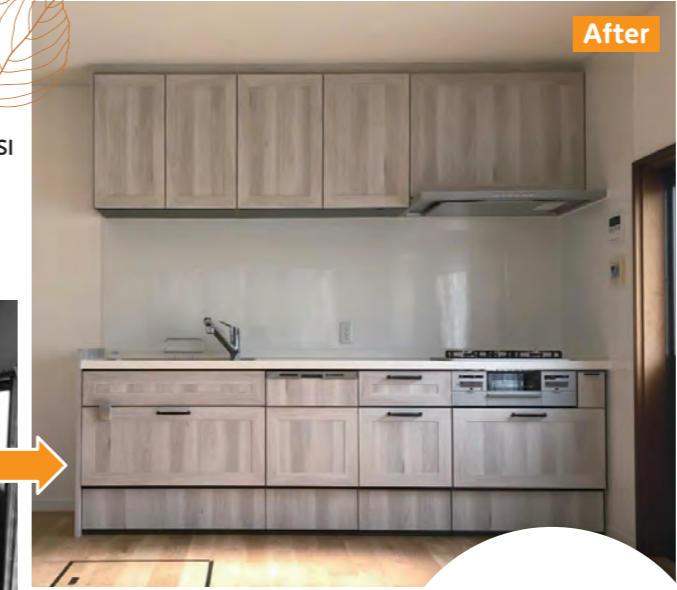

ホームページには、施工事例、スタッフ紹介、その他お得な情報が満載!ぜひご覧ください! <https://www.coophousing.jp/>

事例のご紹介

気になる《リフォーム》の施工事例をご紹介します。

生協のリフォーム

トクラス キッチン

●広島市安芸区 H様邸
Bb ビービー
 対面キッチン型
 間口2550mm
 ・人造大理石天板
 ・背面収納Bbカップボードカウンター
 ・3口IHクッキングヒーター

トクラス
TOCLAS

トクラス キッチン

●廿日市市 N様邸
Bb ビービー
 対面キッチン型
 間口2550mm
 ・人造大理石天板
 ・サイクロンフード
 ・ハイバックレール
 ・食器洗い乾燥機
 ・2口IHクッキングヒーター

リクシル キッチン

●福山市芦田町 S様邸
RICHELLE SI リシェルSI
 壁付け型 間口2550mm
 ・人造大理石天板
 ・食器洗い乾燥機
 ・3口ガスコンロ

リクシル
LIXIL

リクシル 浴室

Arise アライズ
 Zタイプ
 1.25坪サイズ
 ・ミナモ浴槽
 ・200V換気乾燥暖房機
 ・サーモバスS
 ・くるりんポイ排水口

トクラス キッチン

●広島市 M様邸
Berry ベリー
 壁付け型
 間口2550mm
 ・人造大理石天板(ハイバックカウンター)
 ・食器洗い乾燥機
 ・3口ガスコンロ

リクシル キッチン

●尾道市向島町 K様邸
ALESTA アレスタ
 対面キッチン型
 間口2550mm
 ・人造大理石天板
 ・食器洗い乾燥機
 ・グースネックハンドシャワー水栓
 ・よごれんフード
 ・3口IHクッキングヒーター