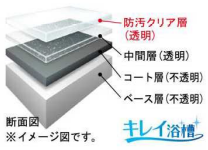

CG合成によるイメージ画像です。

LIXIL

壁パネルカラー Lパネルアクセント張り

アクセントパネル(鏡面)

キレイ浴槽(クリアパール)

パールのようにつややかで、汚れもつきにくい人造大理石浴槽。

くるりんポイ排水口

うずのチカラで、排水口を手間なくキレイに。

キレイサーモフロア

冷たさを感じにくく、汚れがとれやすい。

サーモバスS

お湯が冷めにくい、浴槽保温材と保温組フタの“ダブル保温”構造。

浴槽裏も、すっきりキレイ

カビや悪臭などの原因となる汚れやすい浴槽の裏側に水が入りにくい構造へ進化しました。

1200ロング浴槽

操作ボタン 排水栓
プッシュワンウェイ排水栓<メタル調>