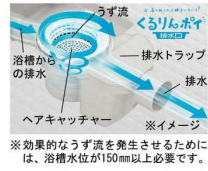

CG合成によるイメージ画像です。

LIXIL

壁パネルカラー Lパネルアクセント張り

アクセントパネル(鏡面)

キレイ浴槽(クリアパール)

パールのようにつややかで、汚れもつきにくい人造大理石浴槽。

くるりんポイ排水口

うずのチカラで、排水口を手間なくキレイに。

キレイサーモフロア

冷たさを感じにくく、汚れがとれやすい。

サーモバスS

お湯が冷めにくい、浴槽保温材と保温組フタの“ダブル保温”構造。

浴槽裏も、すっきりキレイ

カビや悪臭などの原因となる汚れやすい浴槽の裏側に水が入りにくい構造へ進化しました。

1200ロング浴槽

操作ボタン 排水栓
プッシュワンウェイ排水栓<メタル調>