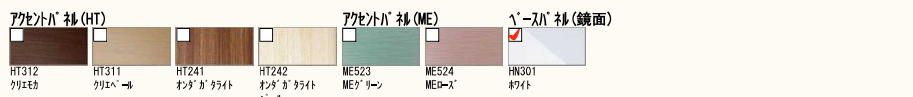

CG合成によるイメージ画像です。

LIXIL

壁パネルカラー Lパネルアクセント張り

アクセントパネル(鏡面)

キレイ浴槽(クリアパール)

パールのようにつややかで、汚れもつきにくい人造大理石浴槽。

くるりんポイ排水口

うずのチカラで、排水口を手間なくキレイに。

ミラー

タテ長ミラー(30100)
KGM-30100S

収納

スムーズポケット280W<ホワイト>(3段)
NT-280A(2)-IS/FW1

ドア

カラーバリエーション
本体カラー
S1(シルバー) K(ブラック)
折り戸[11mm段差](800W)
VDY-8002006R(73)/W

スライドフック付握りバー

スライドフック付握りバー<メタル調>
CKNB(7)-B-L1000/CH