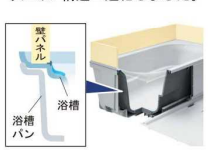

CG合成によるイメージ画像です。

LIXIL

壁パネルカラー Lパネルアクセント張り

アクセントパネル(鏡面)

キレイ浴槽(クリアパール)

パールのようにつややかで、汚れもつきにくい人造大理石浴槽。

くるりんポイ排水口

うずのチカラで、排水口を手間なくキレイに。

キレイサーモフロア

冷たさを感じにくく、汚れがとれやすい。

サーモバスS

お湯が冷めにくい、浴槽保温材と保温組フタの“ダブル保温”構造。

浴槽裏も、すっきりキレイ

カビや悪臭などの原因となる汚れやすい浴槽の裏側に水が入りにくい構造へ進化しました。

1200ロング浴槽

操作ボタン 排水栓
プッシュワンウェイ排水栓<メタル調>