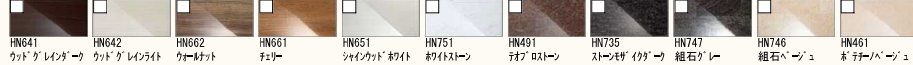

CG合成によるイメージ画像です。

LIXIL

壁パネルカラー Lパネルアクセント張り

アクセントパネル(鏡面)

キレイ浴槽(クリアパール)

パールのようにつややかで、汚れもつきにくい人造大理石浴槽。

くるりんポイ排水口

うずのチカラで、排水口を手間なくキレイに。

キレイサーモフロア

冷たさを感じにくく、汚れがとれやすい。

サーモバスS

お湯が冷めにくい、浴槽保温材と保温組フタの“ダブル保温”構造。

浴槽裏も、すっきりキレイ

カビや悪臭などの原因となる汚れやすい浴槽の裏側に水が入りにくい構造へ進化しました。

1200ロング浴槽

操作ボタン 排水栓
プッシュワンウェイ排水栓<メタル調>

ミラー

タテ長ミラー(30100)
KGM-30100S

収納

スムーズポケット280W<ホワイト>(3段)
NT-280A(2)-IS/FW1

ドア

カラーバリエーション
本体カラー
S1(シルバー) K(ブラック)
折り戸[11mm段差](800W)
VDY-8002006R(73)/W

スライドフック付握りバー

スライドフック付握りバー<メタル調>
CKNB(7)-B-L1000/CH