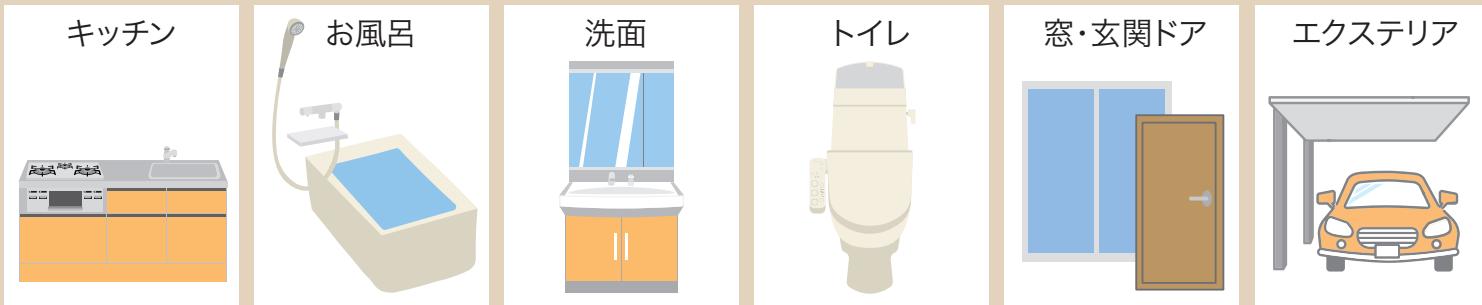

生協の

リフォーム相談会

in **LIXIL** 広島ショールーム

コープハウジングひろしま(株)
代表取締役 上川 憲治

今回、リクシルとタカラスタンダードの2社と提携して、リフォーム相談会を開催することになりました。広島・福山両エリアで2つのメーカー相談会を同時開催いたします。広島エリアでは、水回り設備だけでなく、室内建材や窓・玄関ドア、エクステリア商品など、様々な分野に商品展開をしているリクシルショールーム。福山エリアでは、汚れや火に対して圧倒的な強度を誇るホーロー商品で人気のタカラスタンダードショールームで相談会を行います。どちらも魅力的な商品を展示しております。お客様のご要望に合わせて、最適なりフォームプランをご提案いたしますので、ぜひこの機会に足をお運びください。

7/ **1**日(土)・**2**日(日)
10:00▶17:00

福山ではタカラスタンダード相談会を開催!!

※裏面をご覧ください。

ご予約なしでもご来場可能

※ご相談はご予約のお客様が優先となります。

こんな
悩み事相談
できます。

ご予約はお電話又はWEB予約

Webからのご予約につきましてはこちらから

コープハウジングひろしま(株) 本社・広島営業所

0120-733-233

ご希望の日時・ご相談内容をお伝えください。
(6/30(金)16:00まで受付)

**LIXIL広島
ショールーム**

広島市安佐南区西原6-11-8
電話/0570-783-066
(ナビダイヤル)

駐車場あり