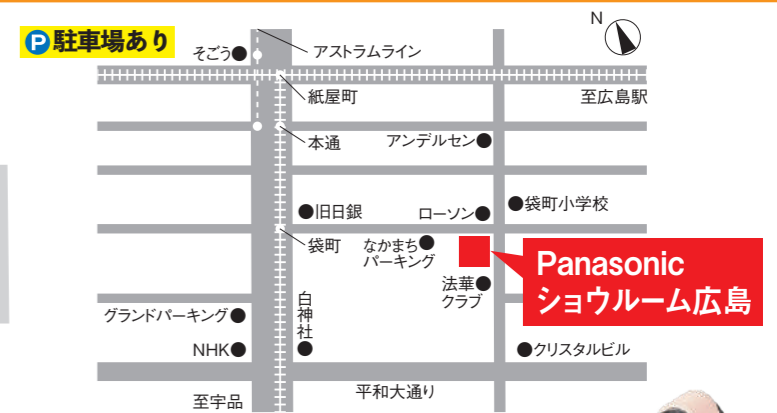

**事前予約特典**

**QUOカード 500円プレゼント**

※10月13日(金)16:00までにご予約をいただいた方が対象です。 ※一組一枚まで。 ※イラストはイメージです。

**広島 パナソニック ショールーム広島**

広島市中区中町7-1

ご予約はお電話又はWEB予約で  
コープハウジングひろしま(株) 本社・広島営業所

**0120-733-233**

Webからのご予約はこちら

ご来場された方に…  
**メーカーオリジナル トートバッグ プレゼント**

※一組につき1個。 ※イラストはイメージです。

システムキッチン、システムバスご成約特典

**美顔器シャワーヘッド ミラブルゼロプレゼント**

※イラストはイメージです。

**福山 タカラスタンダード 福山ショールーム**

福山市南蔵王町2-13-25

ご予約はお電話又はWEB予約で  
コープハウジングひろしま(株) 福山営業所