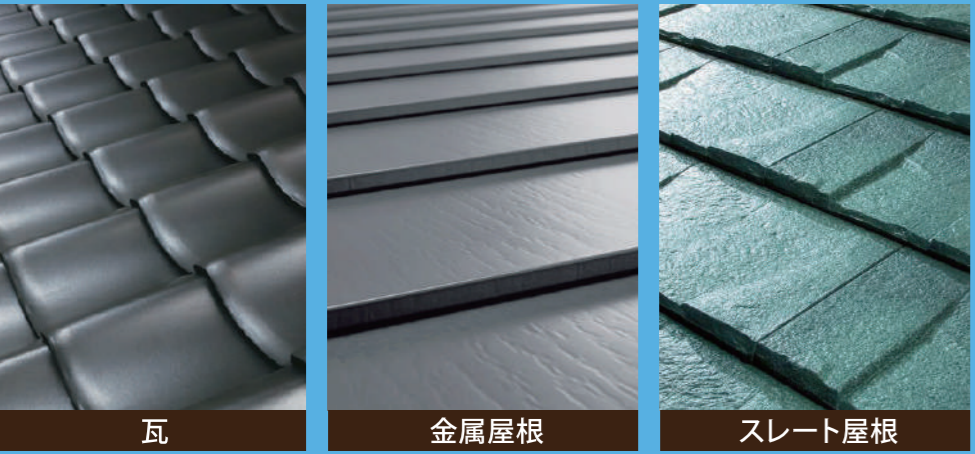

多量のチョーキング

10年経過した自動車のボディ

汚れはあるがチョーキングなし

チョーキングのメカニズムは、樹脂(アクリル、ウレタン、シリコン、フッ素等)が損耗することで顔料が表面に露出することで起こる現象です。さらに、紫外線にさらされることで、変色、褪せします。クリアーも損耗しますが、顔料を含めない為チョーキングや変色はしません。またクリアーには、顔料などの添加物がなく樹脂量も多いため高い耐久性を発揮します。

# 生協の屋根葺替

太陽の熱や紫外線を一年中浴びている屋根。地上から見えないため、気付かないうちに劣化が進んでいるかもしれません。屋根のリフォームでお家の安全を維持しましょう。

相談・見積り  
**無料**

ビフォー

アフター