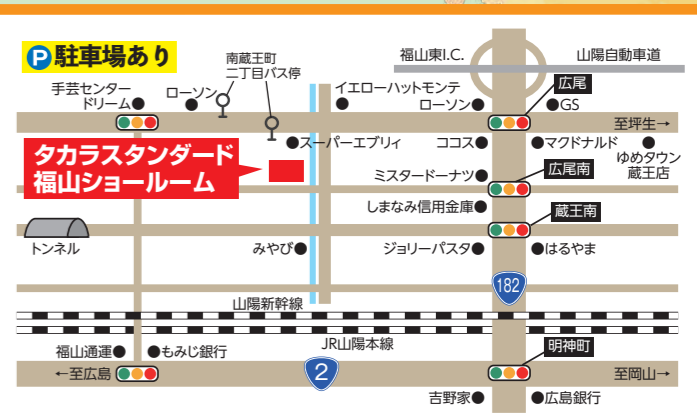

タカラ商品をお見積もりをされた方に…

グルメギフトプレゼント

※タカラスタンダード商品が対象です。 ※一組につき1冊。 ※イラストはイメージです。