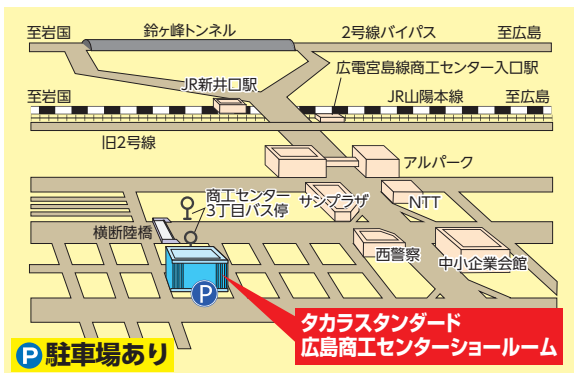

生協の リフォーム 相談会

in タカラスタンダード

タカラスタンダードは、水まわりのスペシャリストとして、長年にわたり技術革新と製品開発に取り組んできた住宅設備機器メーカーです。
タカラスタンダードの特徴でもある高品位「ホーロー」は、汚れや湿気に強く耐久性に優れる上、マグネットも使用できるので水まわりの環境に最適な素材です。ショールームでは実際の商品をご覧いただきながら、その質の高さと機能性を直接お確かめいただけます。今回も、皆様のご来場を心よりお待ちしております。どうぞこの機会に、タカラスタンダードの世界を体感しにいらしてください。

広島・福山とも

3/2日・3日

10:00▶17:00

予約時間

- ①10:00~
- ②13:00~
- ③15:00~

みんなご相談ができます

※展示はありませんがご相談は可能です。

システムキッチン	洗面化粧台	窓・玄関ドア*
システムバス	収納建材・内装建材*	インテリア*
トイレ	給湯器*	補助金

広島会場

タカラスタンダード広島商工センターショールーム
広島市西区商工センター4-12-1 ☎(082)278-1697

福山会場