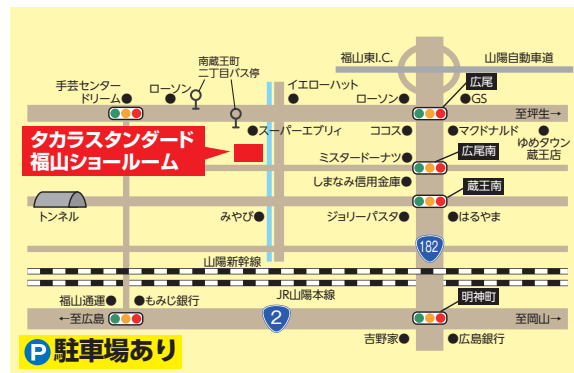

タカラスタンダード福山ショールーム
福山市南蔵王町2-13-25 ☎(084)928-3052

Check!
Takara standard
大人気

10年保証

補助金対象商品

タカラスタンダード商品が勢揃い!

システムキッチン
レミュー
リアルで美しい新色登場

補助金対象商品
10年保証

シリーズ本体価格
725,000円~(税別)
797,500円~(税込) 施工費別

システムバス
プレデシア
人生最高のつらぎを

補助金対象商品
10年保証

シリーズ本体価格
1,090,000円~(税別)
1,199,000円~(税込) 施工費別

洗面化粧台
ファミリーユ
間口750mm

補助金対象商品
10年保証

シリーズ本体価格
127,000円~(税別)
139,700円~(税込) 施工費別

システムキッチン
トレーシア
暮らしに磨きをかけるキッチン

補助金対象商品
10年保証

シリーズ本体価格
523,000円~(税別)
575,300円~(税込) 施工費別

システムバス
グランスパ
毎日をちょっと特別に
家族みんなでうちスバ

補助金対象商品
10年保証

シリーズ本体価格
685,000円~(税別)
753,500円~(税込) 施工費別

ホーロー内装材
エマウォール
910mm x 2,400mm

シリーズ本体価格
31,000円~/枚(税別)
34,100円~/枚(税込) 施工費別

水まわりって、大切だから
Takara standard
キッチン システムバス トイレ 洗面所 etc...

ご予約はお電話又はWEB予約
Webからのご予約につきましてはこちらから

コープハウジングひろしま(株)
本社・広島営業所
0120-733-233

福山営業所
0120-039-047

ご希望の日時・ご相談内容をお伝えください。

事前予約をされた方に...
**ミスタードーナツ
プレゼント**
※一組につき1袋(3個入)
※イラストはイメージです。

お見積もりをされた方に...
**グルメギフト
プレゼント**
※一組につき1冊
※イラストはイメージです。

過去最大級のリフォーム補助金が始まりました!

高効率エコキュートへの交換で
18万円 補助金最大

省エネ・家事軽減
キッチン・浴室リフォームなどで
60万円 補助金最大

窓工事で
200万円 補助金最大

コープハウジングの施工事例
生協のリフォーム

採用商品
タカラスタンダード
エマウォール

洗面所のホーローパネルはアクセサリ類を置いています。すぐ手元にあるので使いやすい空間に!

LDKと和室をまとめて改修。天井まで伸びたアイデアを選ぶことにより開放感が演出されます。前回の洗面所リフォームで採用頂いたホーローパネルが気に入られたとことで、今回のプランにも取り入れました。家族が集うリビング空間に、コミュニケーションツールがひとつ増えました。

担当者コメント

マグネットでプリントを貼ったり、時にはメモを書いたり使っています!

広島市N様邸

高品位ホーローの
* ある暮らし *

強い衝撃に耐え、キズも付きにくい

マグネットで自在にアレンジ

伝言板としても使えて便利